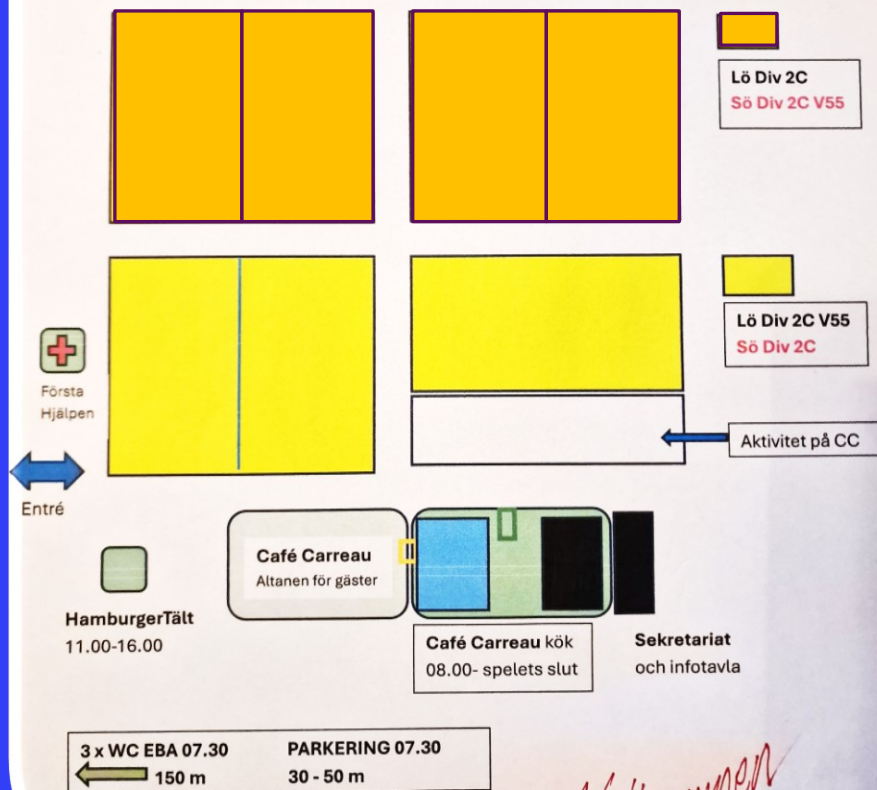

SBF TK
Fredrik Nordfors Dahl

070-5874312

Tävlingsledning
Meddelas på plats

070-2440356

Vi arrangerar
tillsammans

Domare
Ej klart,
meddelas på plats

Arrangör EBP
Kontakt;
Eric Ericsson
070-2440356

Kjulavägen 74 633 62 Eskilstuna
Ekängens IP

EBA INFO Banor(spelområden)

Välkommen