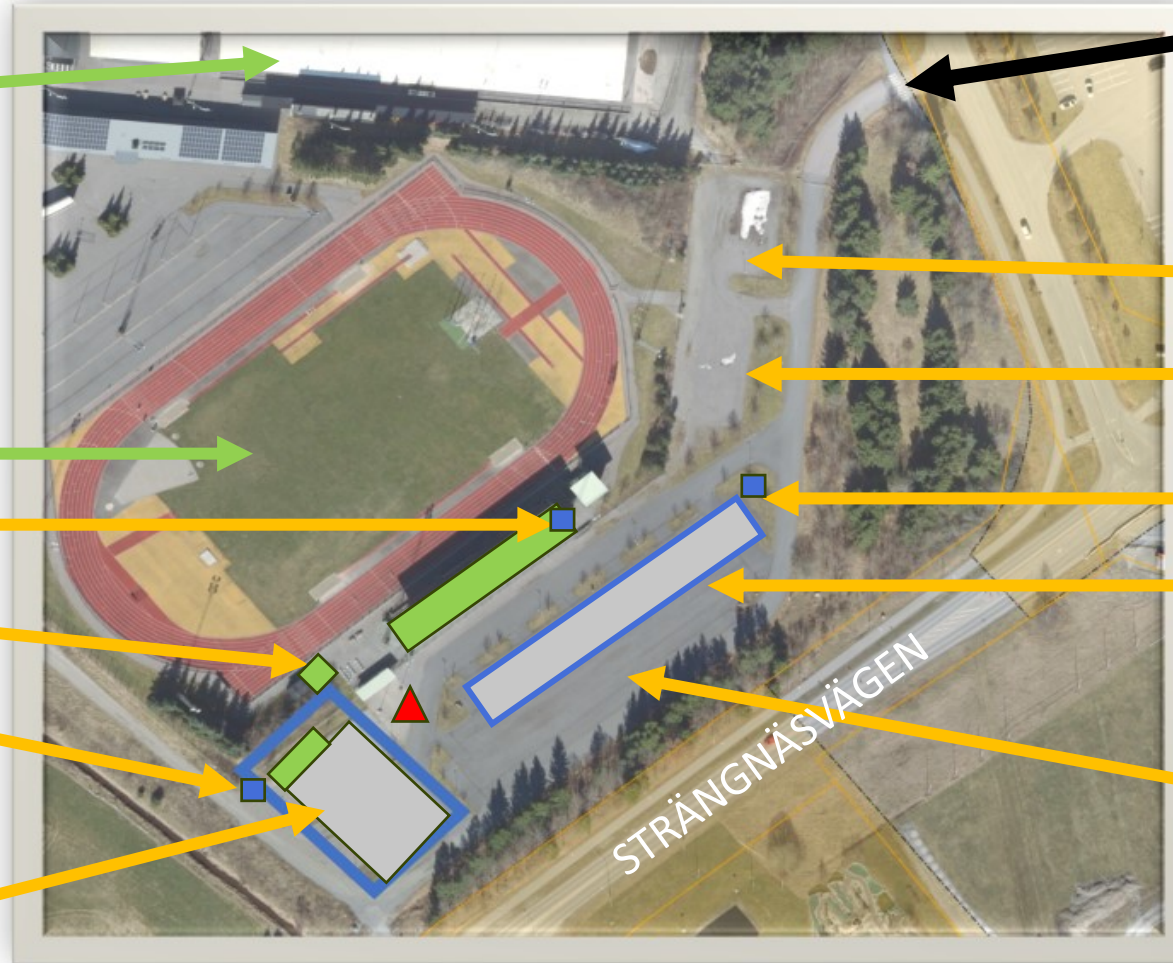

V75 EBA Bana 5-12

STORA DM 2024 9-12 MAJ

VÄLKOMMEN TILL ETT DM ARRANGERAT AV SVEALANDS BOULEFÖRBUND
OCH ESKILSTUNA BOULE PÉTANQUE

EKÄNGENS BOULEARENA – ESKILSTUNA

KJULAVÄGEN 74

Ekängens Bandyarena

Parkering 3, 250m
infart från ishallen

Ekängens Friidrottsarena

WC dam o herr

Kiosk 2

Toalettvagn

EBA – Ekängens BouleArena

Centercourt totalt 20 banor

SEKRETARIAT Kiosk 1,

Första Hjälpen,